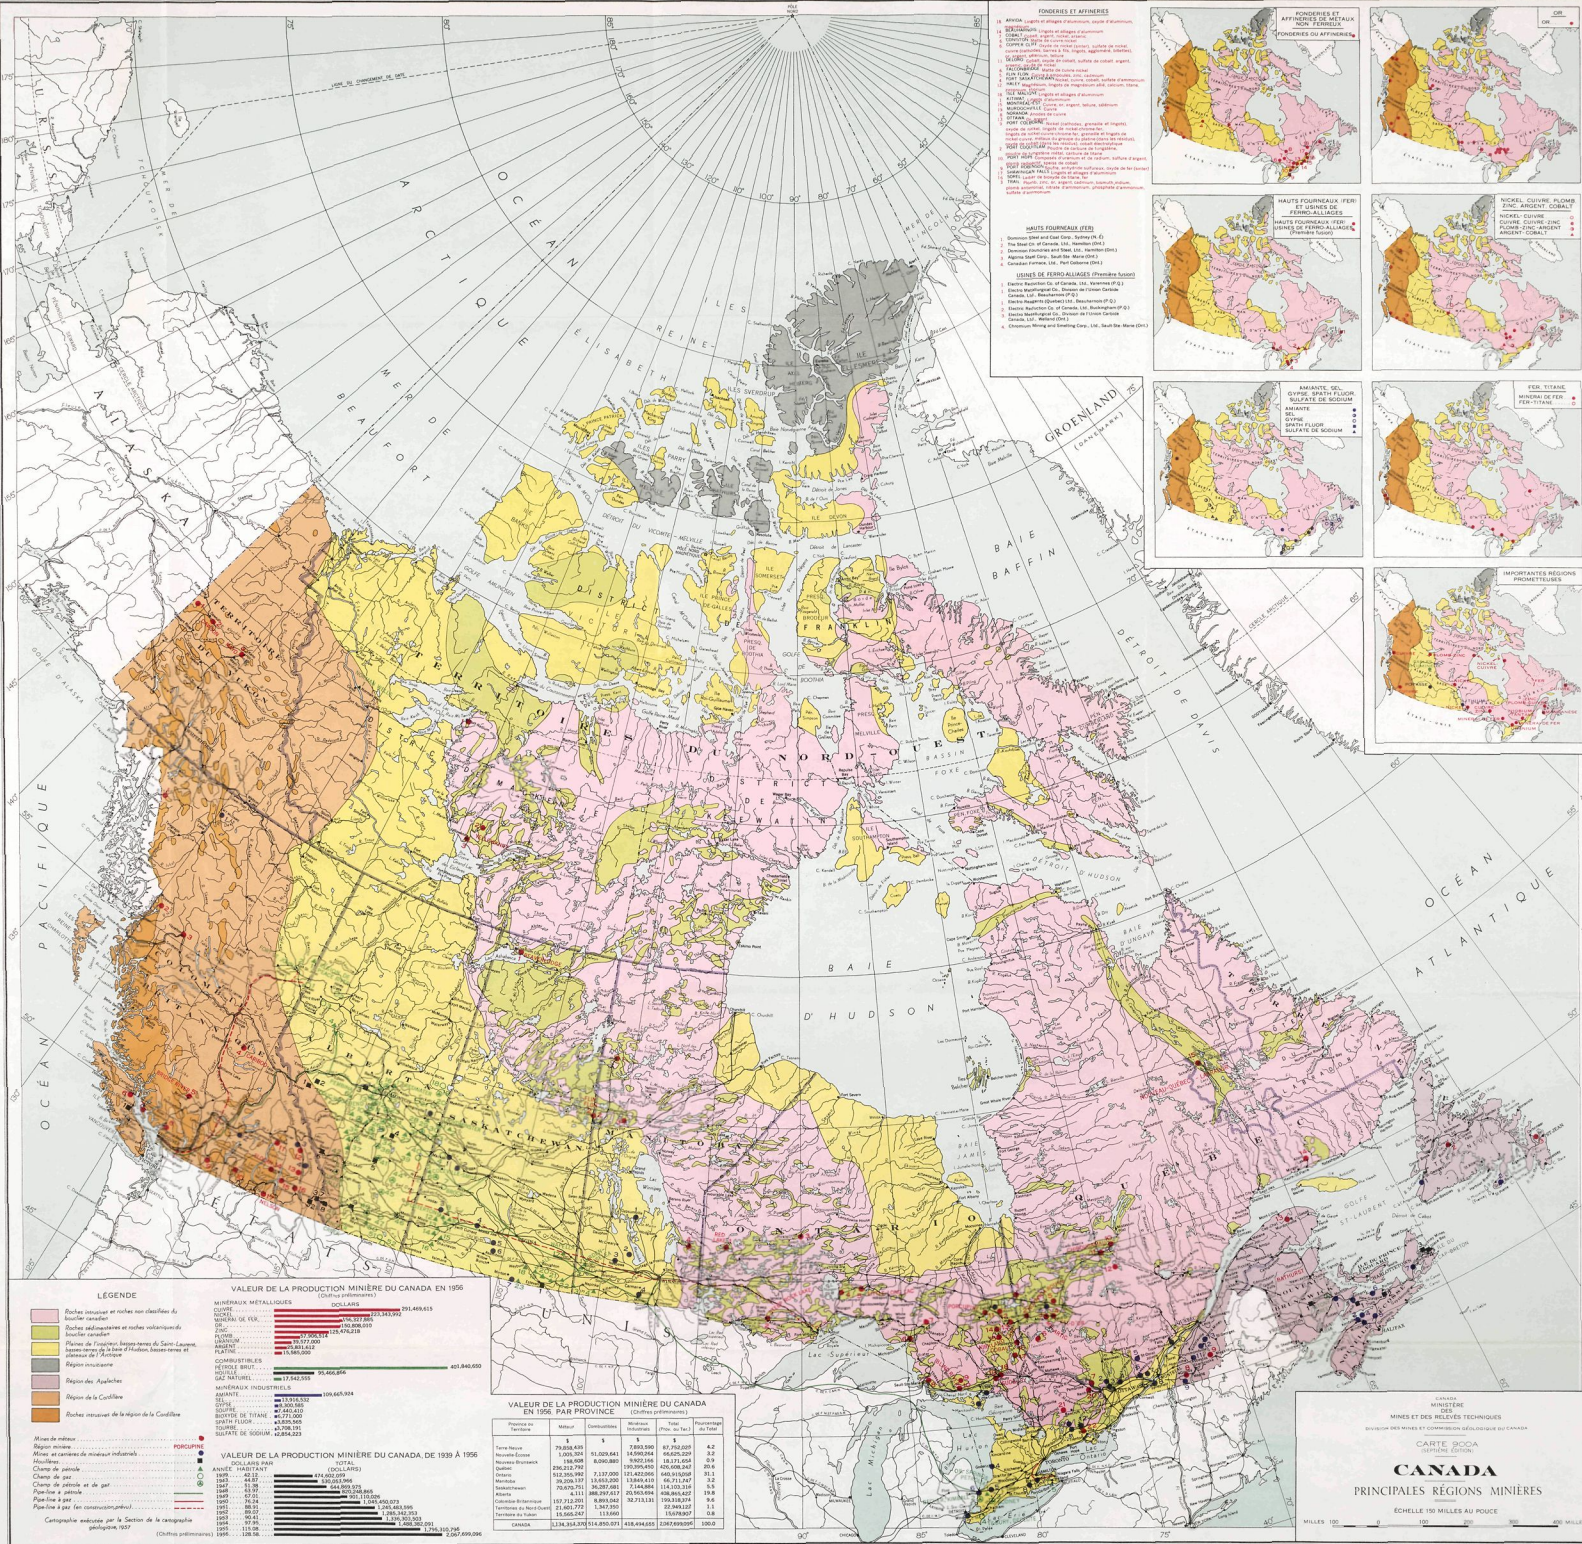

CARTE SOCIA MINIERE
MINES ET DES RESSOURCES TECHNIQUES
PRINCIPALES RÉGIONS MINIERES

1. **PRINCIPAUX CHAMPS DE PÉTROLE ET DE GAZ**
2. **NOUVELLE-BRUNSWICK:** 1. Bay du Vin, 2. Grand Pré, 3. Grand Pré, 4. Grand Pré, 5. Grand Pré, 6. Grand Pré, 7. Grand Pré, 8. Grand Pré, 9. Grand Pré, 10. Grand Pré.
   - **ONTARIO:** 1. Grand Pré, 2. Grand Pré, 3. Grand Pré, 4. Grand Pré, 5. Grand Pré, 6. Grand Pré, 7. Grand Pré, 8. Grand Pré, 9. Grand Pré, 10. Grand Pré.
   - **MANITOBA:** 1. Grand Pré, 2. Grand Pré, 3. Grand Pré, 4. Grand Pré, 5. Grand Pré, 6. Grand Pré, 7. Grand Pré, 8. Grand Pré, 9. Grand Pré, 10. Grand Pré.
   - **SASKATCHEWAN:** 1. Grand Pré, 2. Grand Pré, 3. Grand Pré, 4. Grand Pré, 5. Grand Pré, 6. Grand Pré, 7. Grand Pré, 8. Grand Pré, 9. Grand Pré, 10. Grand Pré.
   - **ALBERTA:** 1. Grand Pré, 2. Grand Pré, 3. Grand Pré, 4. Grand Pré, 5. Grand Pré, 6. Grand Pré, 7. Grand Pré, 8. Grand Pré, 9. Grand Pré, 10. Grand Pré.
   - **COLOMBIE-BRITANNIQUE:** 1. Grand Pré, 2. Grand Pré, 3. Grand Pré, 4. Grand Pré, 5. Grand Pré, 6. Grand Pré, 7. Grand Pré, 8. Grand Pré, 9. Grand Pré, 10. Grand Pré.
   - **TERRITOIRES DU NORD-OUEST:** 1. Grand Pré, 2. Grand Pré, 3. Grand Pré, 4. Grand Pré, 5. Grand Pré, 6. Grand Pré, 7. Grand Pré, 8. Grand Pré, 9. Grand Pré, 10. Grand Pré.